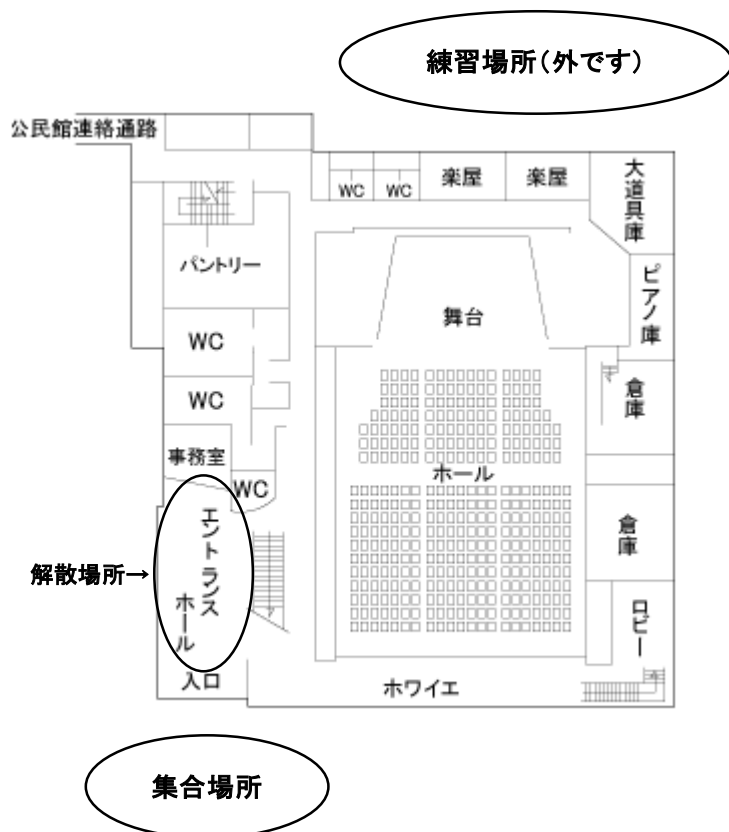

▼岩木夏祭り会場(岩木文化センターあそべーる)の見取り図

FUNKY STADIUM
当日連絡先 0172-88-6499