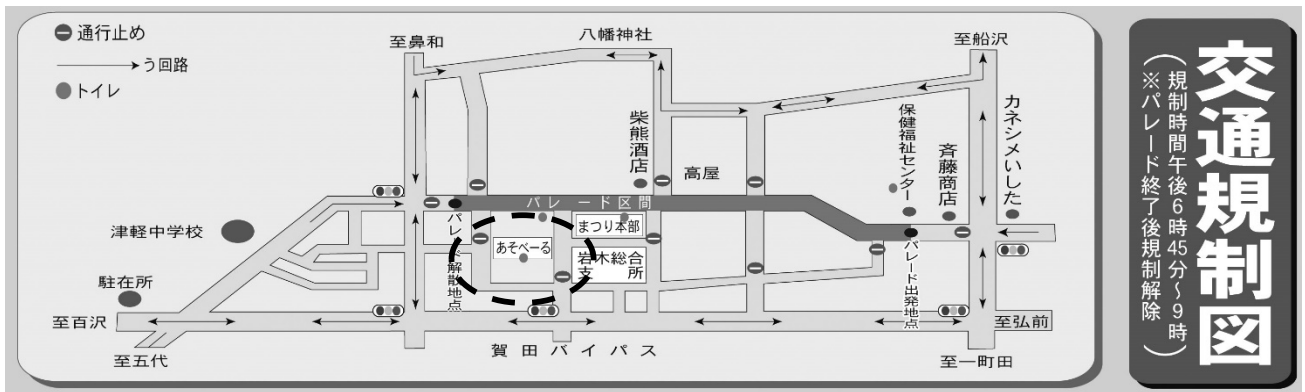

時間の遅い出演となってしまう、小さなお子様にご負担をおかけして申し訳ございません。

各クラス出演後に舞台袖でクラス写真を撮影し、撮影後すぐに解散となりますので、保護者の皆様は、お子様の出番が終わり次第、エントランスホールにてお待ちください。(裏面に会場図があります)

裏面に交通規制や会場の案内があります ➡

▼岩木夏祭り会場周辺の交通規制

- \* 賀田バイパスから会場への曲道が分かりにくいので、ご注意ください。
- \* 会場駐車場、岩木総合支所駐車場は大変込み合います。駐車できない場合あそべーる裏手も駐車可能です。
- \* 時間に余裕をもってのご来場をおすすめいたします。
- \* 集合次第、あそべーる裏手に移動して練習をします。  
集合に遅れる場合、正面にスタッフがいない場合は、あそべーる裏手練習場所へ直接お越しください。