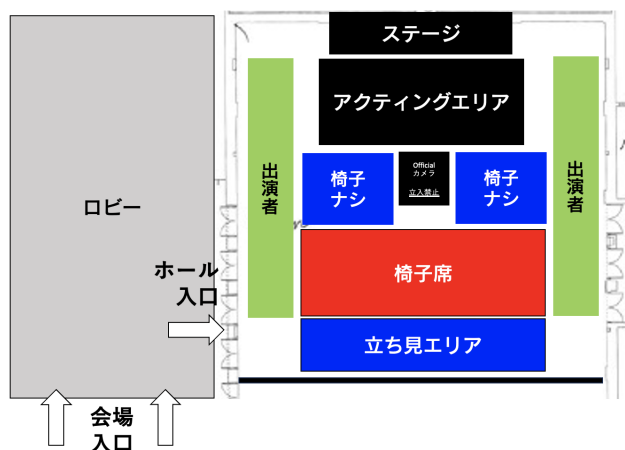

1 YOSHICO 幼児

2 shitona キッズ

3 MAYA リトルキッズ

4 TAKAO 金曜一般

5 YOSHICO 一般

6 AKEMI 一般

7 YOSHICO 金曜キッズ

8 YOU-SK 一般

休憩

9 YOSHICO リトルキッズ

10 shitona 一般

11 YOSHICO 土曜キッズ

12 玉熊明日香 バレエキッズ

13 MASAKI 合同

14 kiyoka 一般

15 MAYA キッズ

AT HOME 2024

会場・座席イメージ

16 TAKAO 月曜一般

<夜の部>

【集合時間】

14:45 MOMOリトルキッズ、Enamorfeelリトルキッズ、YUMIキッズ、NOBUOリトルキッズ

15:00 TENキッズ、玉熊明日香ジュニア、MAYA一般、NOBUO木曜一般

15:15 MOMOジュニア、NOBUOジュニア、TEN一般、Enamorfeelジュニア・一般